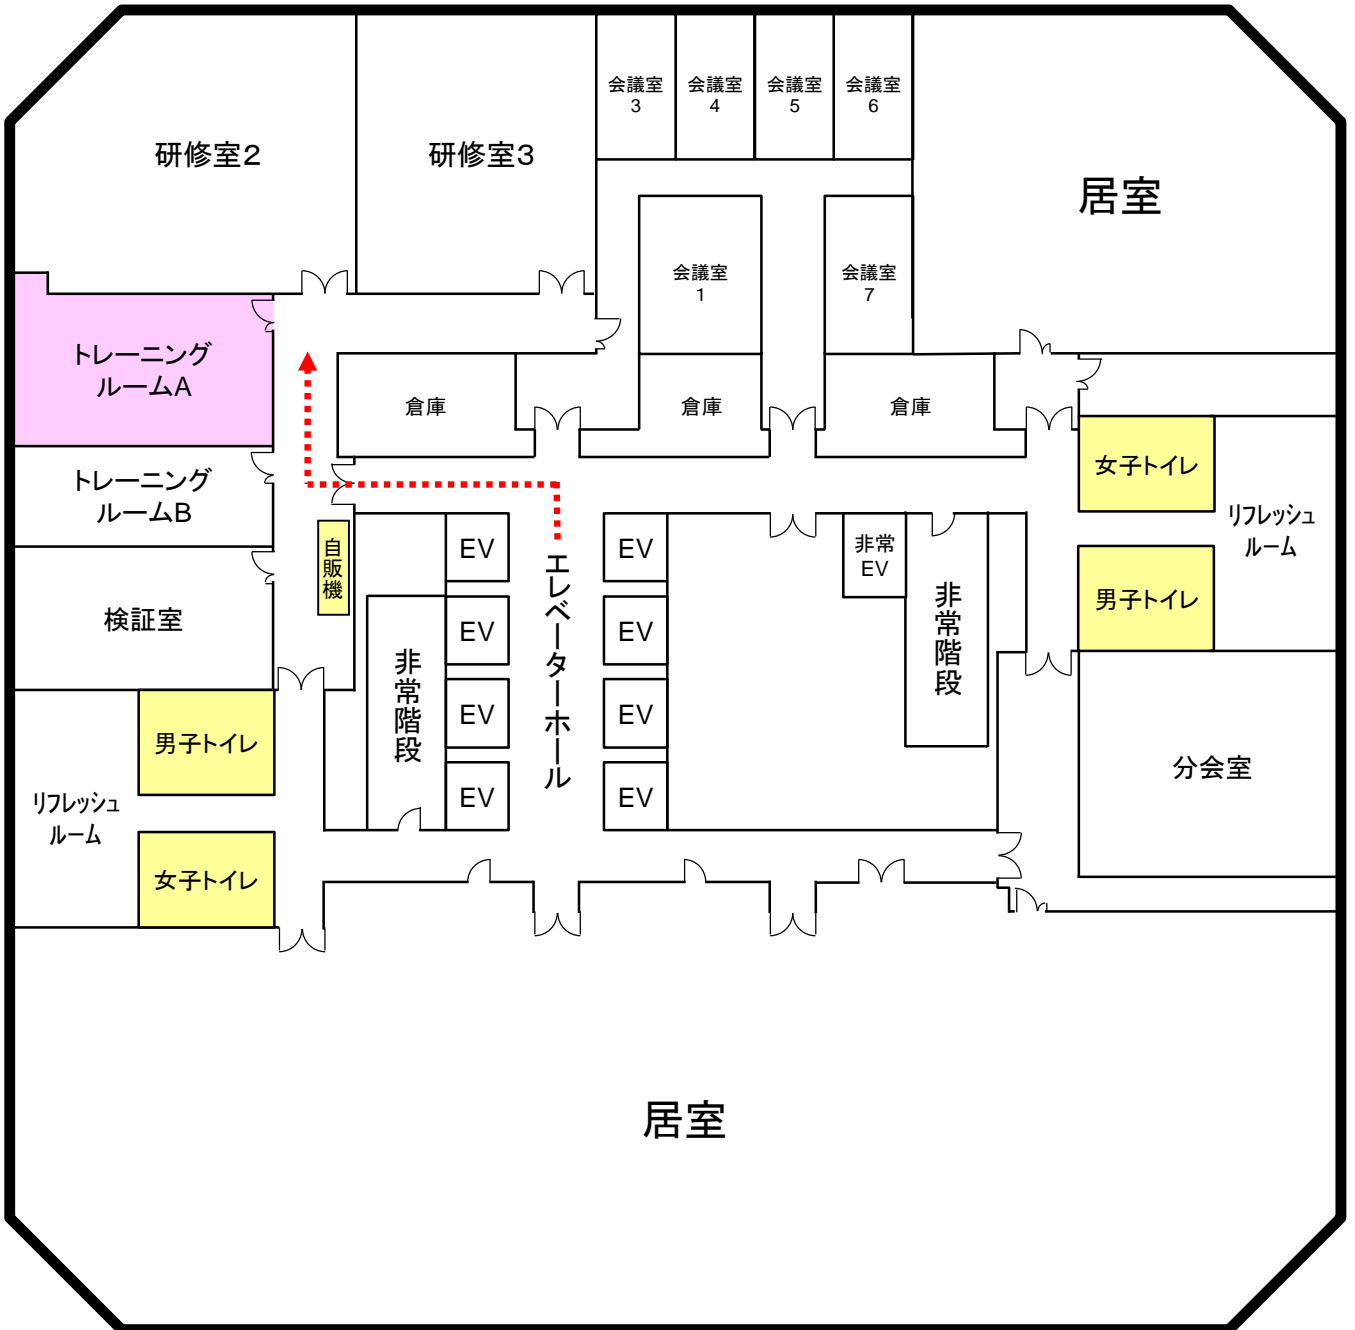

# シーバンスN館 アクセス

JR京浜東北線 浜松町駅 南口 徒歩10分

都営浅草線 大門駅 徒歩15分

ゆりかもめ 日の出駅 徒歩5分

# シーバンスN館 16F フloor 図

## BAY Side

## CITY Side