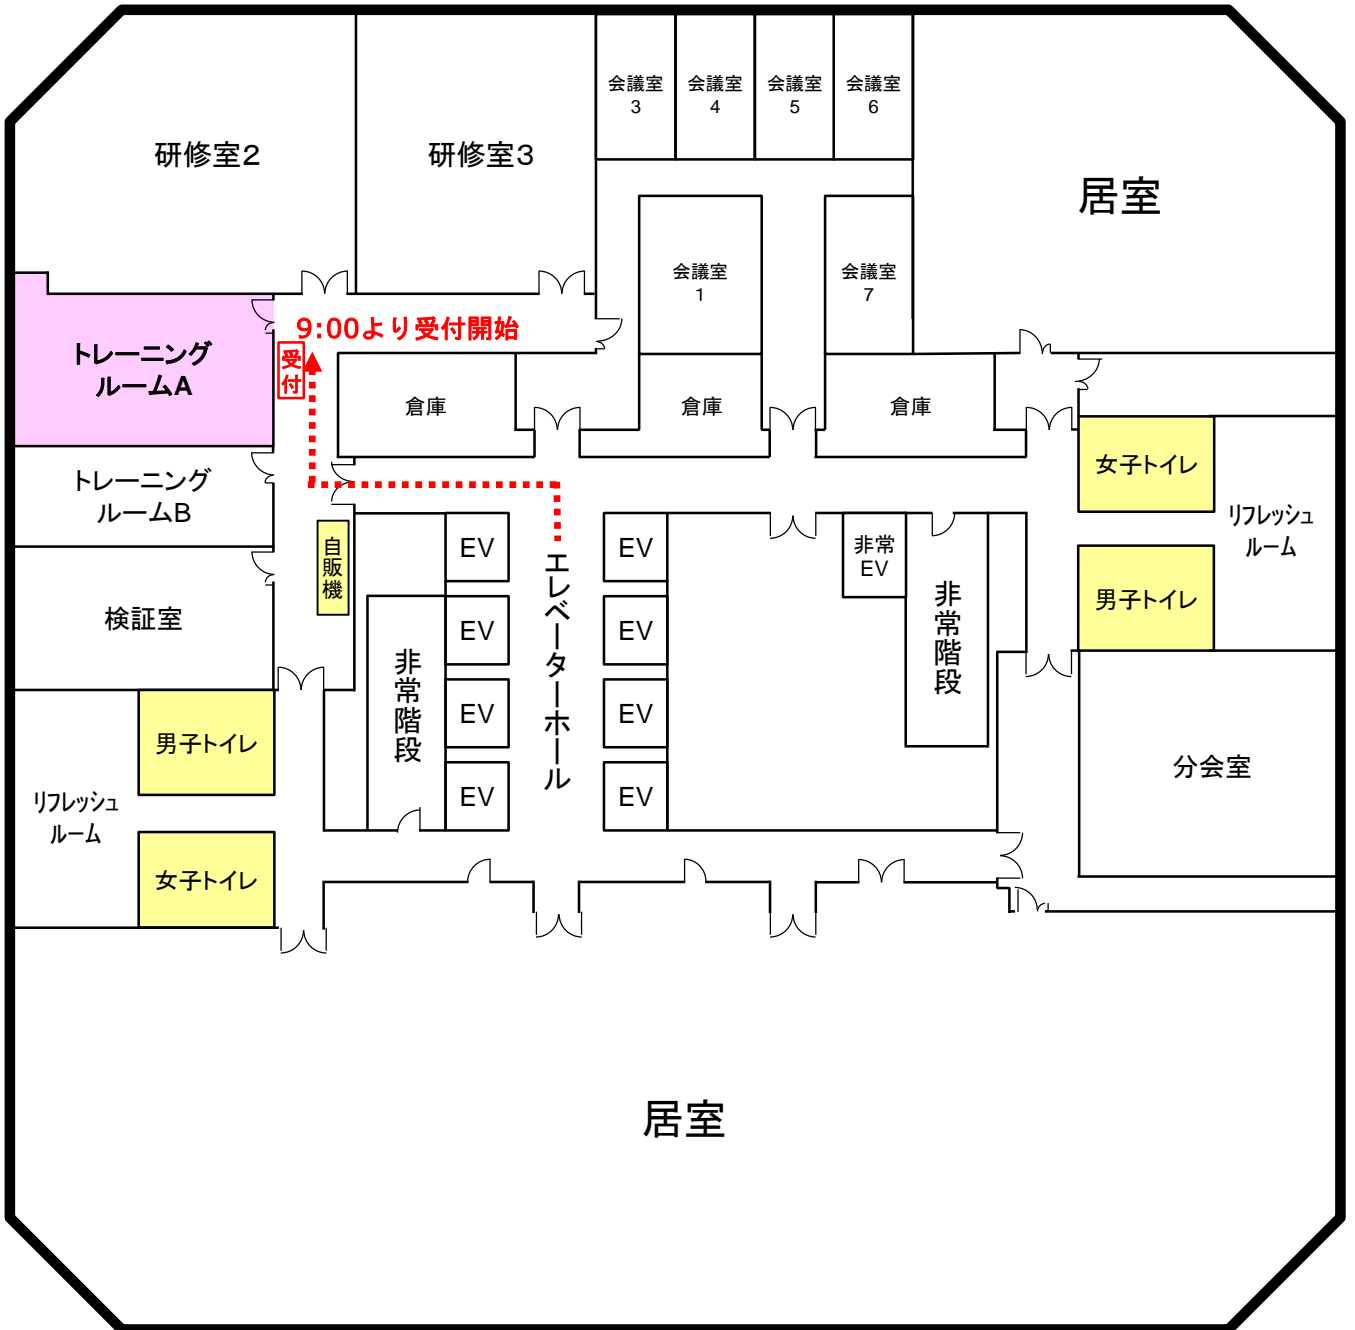

シーバンスN館 アクセス

JR京浜東北線 浜松町駅 南口 徒歩10分

都営浅草線 大門駅 徒歩15分

ゆりかもめ 日の出駅 徒歩5分

シーバンスN館 16F フロア図

BAY Side

CITY Side