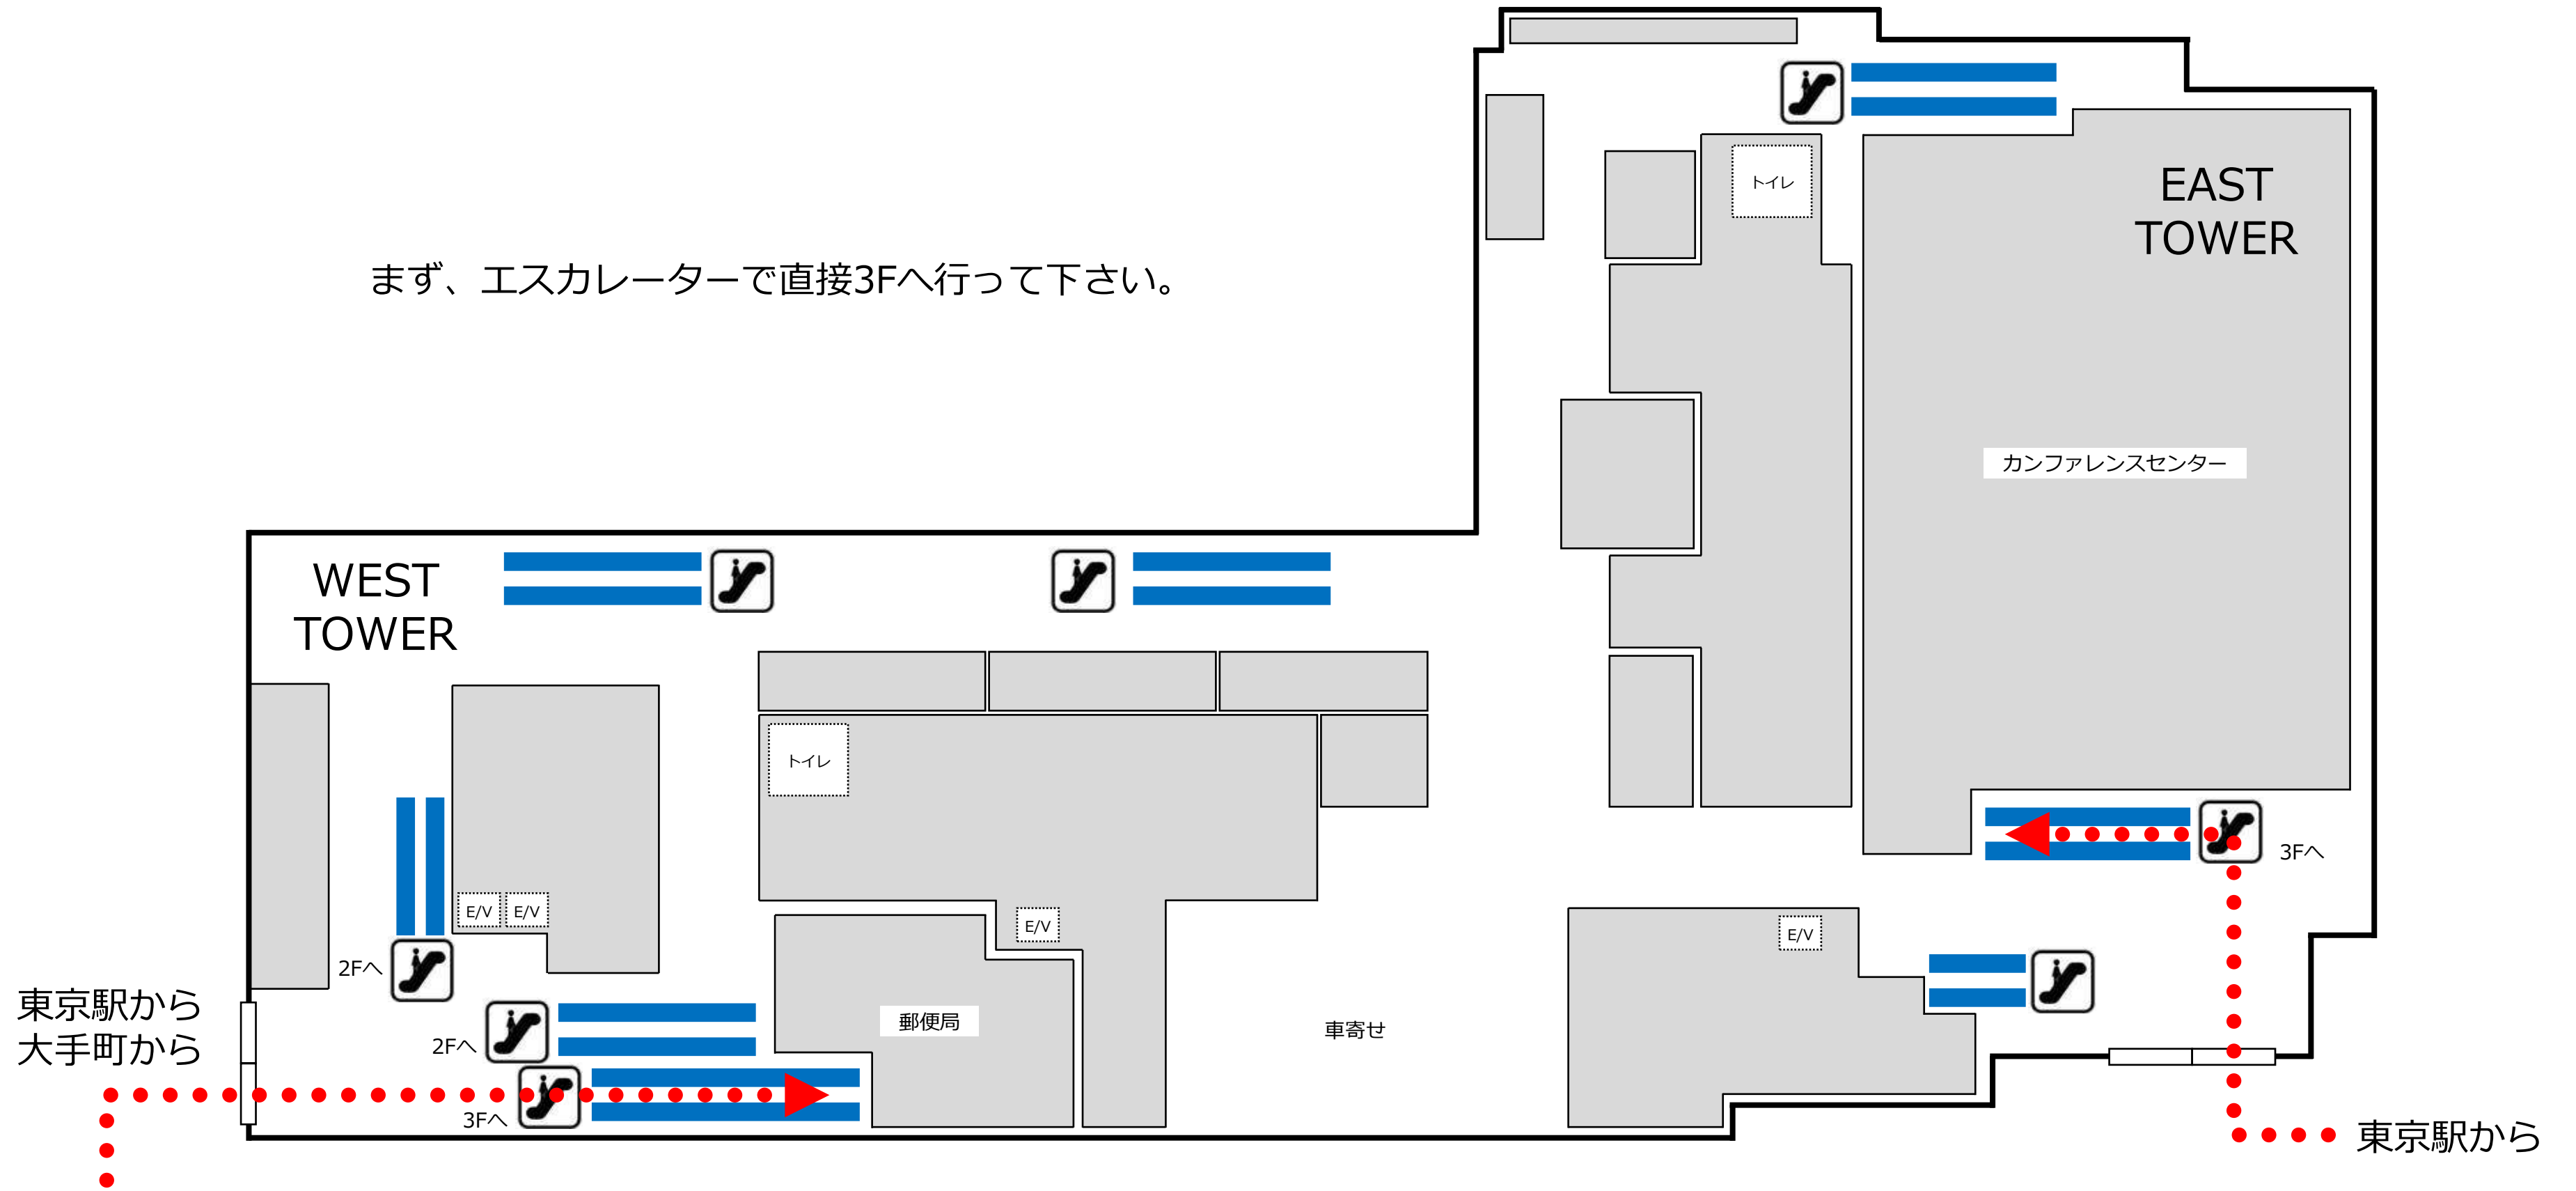

大手町プレイス ウエストタワー アクセス

大手町プレイス ウェストタワー Floor Map 1F

まず、エスカレーターで直接3Fへ行って下さい。

大手町プレイス ウェストタワー Floor Map 3F

受付横のフラッパーゲートにQRコードをかざして入り
エレベーターで28Fへ行って下さい。

大手町プレイス ウェストタワー Floor Map 28F