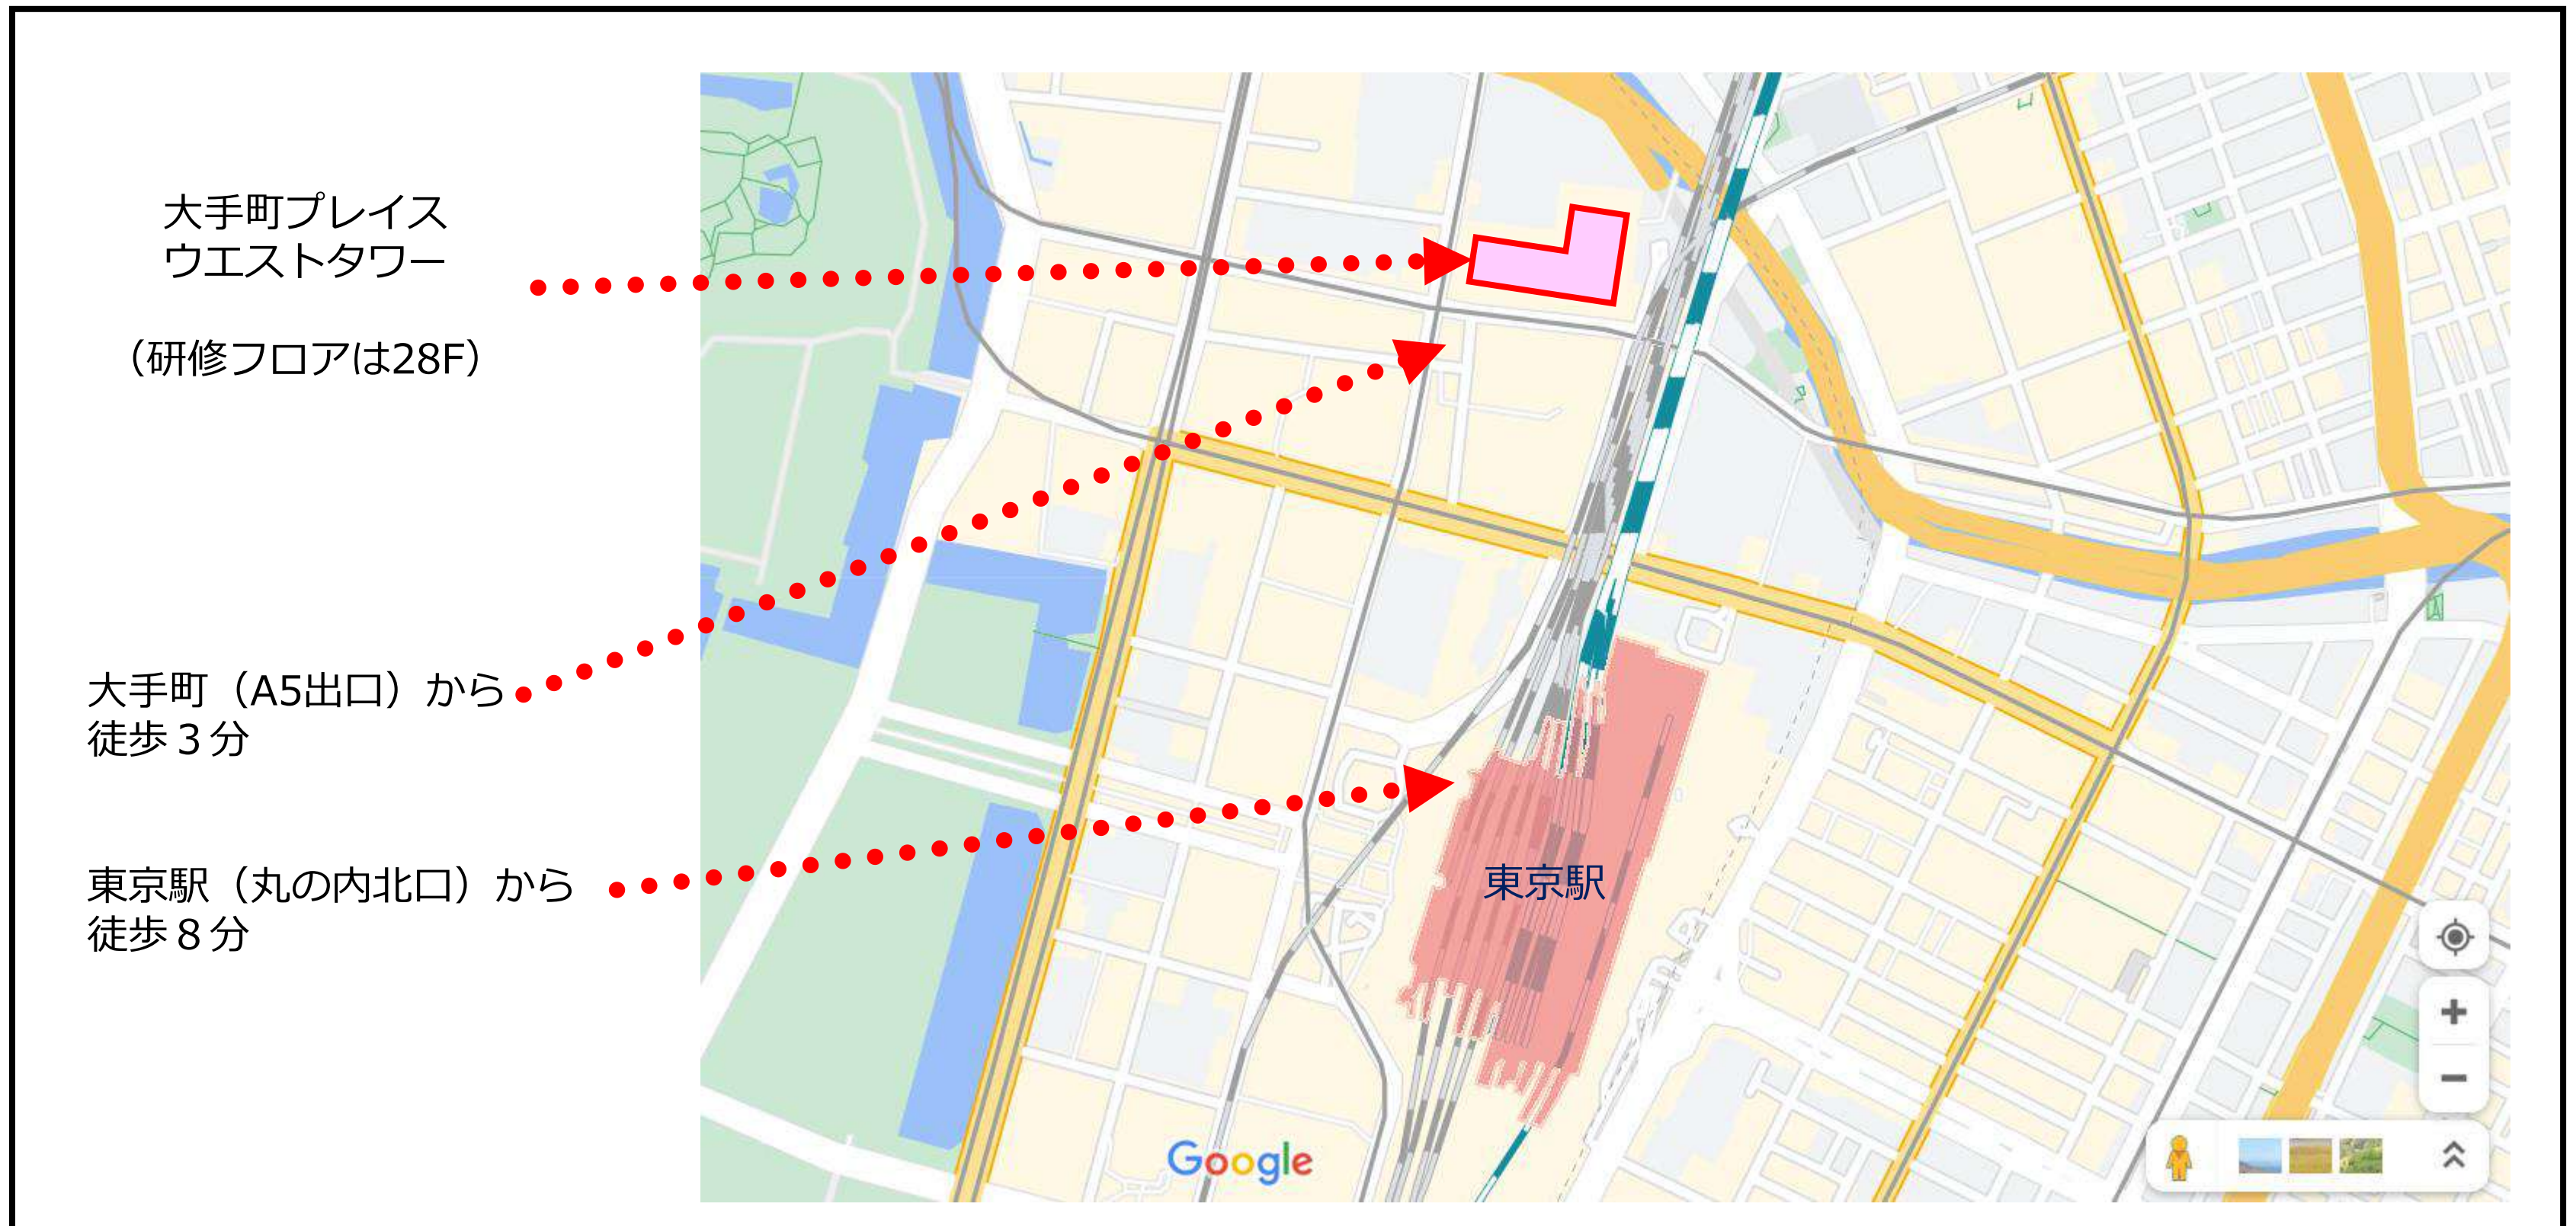

大手町プレイス ウエストタワー アクセス

大手町プレイス ウェストタワー Floor Map 1F

まず、エスカレーターで直接3Fへ行って下さい。

大手町プレイス ウェストタワー Floor Map 3F

受付横のフラッパーゲートにQRコードをかざして入り
エレベーターで28Fへ行って下さい。

大手町プレイス ウェストタワー Floor Map 28F